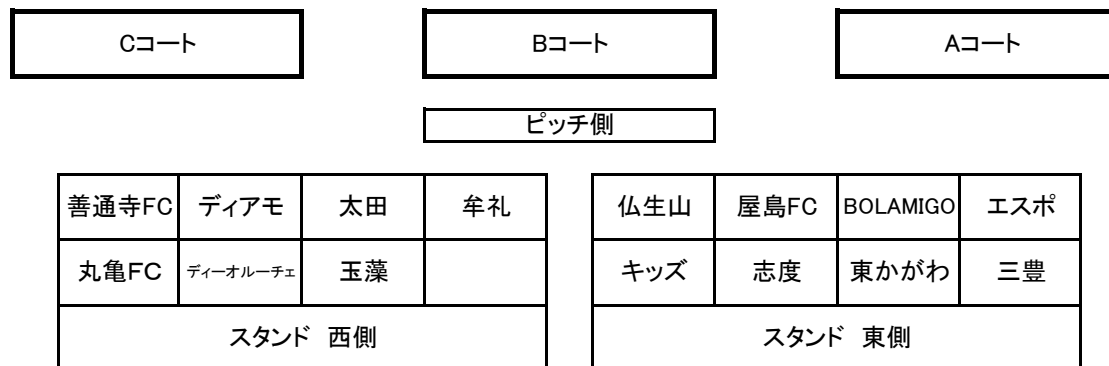

ブロック割及びタイムテーブル(東部運動公園)

(一社)香川県サッカー協会キッズ委員会

開門 8:45 ~
受付 9:00 ~
代表者会 9:15 ~
試合開始 9:30 ~
閉会式 -

普通寺FCジュニア(I)	FCディアモジュニア	FC玉藻	志度サッカークラブジュニア
普通寺FCジュニア(K)	ディーオールーチェ高松	キッズフィールド高松	東かがわFC
丸亀FC	太田サッカースポーツ少年団	屋島FCジュニア	エスポワールJr.
牟礼FC(A)	仏生山サッカースポーツ少年団(M)	BOLAMIGO FC	Tritt三豊サッカースポーツ少年団
牟礼FC(B)	仏生山サッカースポーツ少年団(T)		

	時間	Cコート	Bコート	Aコート
①	9:30~	普通寺FC(I) vs ディアモ	牟礼(A) vs FC玉藻	屋島FC vs 東かがわ
②	10:00~	普通寺FC(K) vs ディーオールーチェ	牟礼(B) vs 仏生山(M)	志度 vs エスポ
③	10:30~	丸亀FC vs 太田	キッズ vs 仏生山(T)	BOLAMIGO vs 三豊
④	11:00~	ディアモ vs 屋島FC	牟礼(A) vs 普通寺FC(I)	FC玉藻 vs 東かがわ
⑤	11:30~	ディーオールーチェ vs 志度	牟礼(B) vs 普通寺FC(K)	仏生山(M) vs エスポ
⑥	12:00~	太田 vs BOLAMIGO	キッズ vs 丸亀FC	屋島FC vs 三豊
⑦	12:30~	普通寺FC(I) vs FC玉藻	ディアモ vs ディーオールーチェ	仏生山(T) vs 牟礼(A)
⑧	13:00~	普通寺FC(K) vs 仏生山(M)	東かがわ vs エスポ	志度 vs 牟礼(B)
⑨	13:30~	丸亀FC vs 仏生山(T)	太田 vs 三豊	BOLAMIGO vs キッズ

※スタンドは選手・指導者の待機場所に限定します。
※試合が終了したチームは速やかに解散してください。